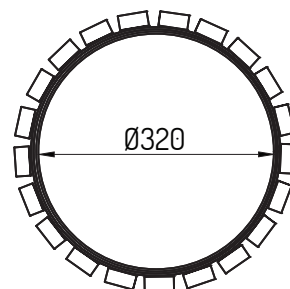

KOŠ NA ODPADKY

MOBILIÁŘ

Popis:

Koš na odpadky z akátového řeziva s ocelovým rámem a pozinkovanou vložkou na odpad. Veškerý spojovací materiál je pozinkovaný.

Technické informace:

Rozměry vložky (m)	0,32 x 0,32 x 0,70
Objem (l)	56

Vizualizace:

Vizualizace mají pouze ilustrativní charakter.